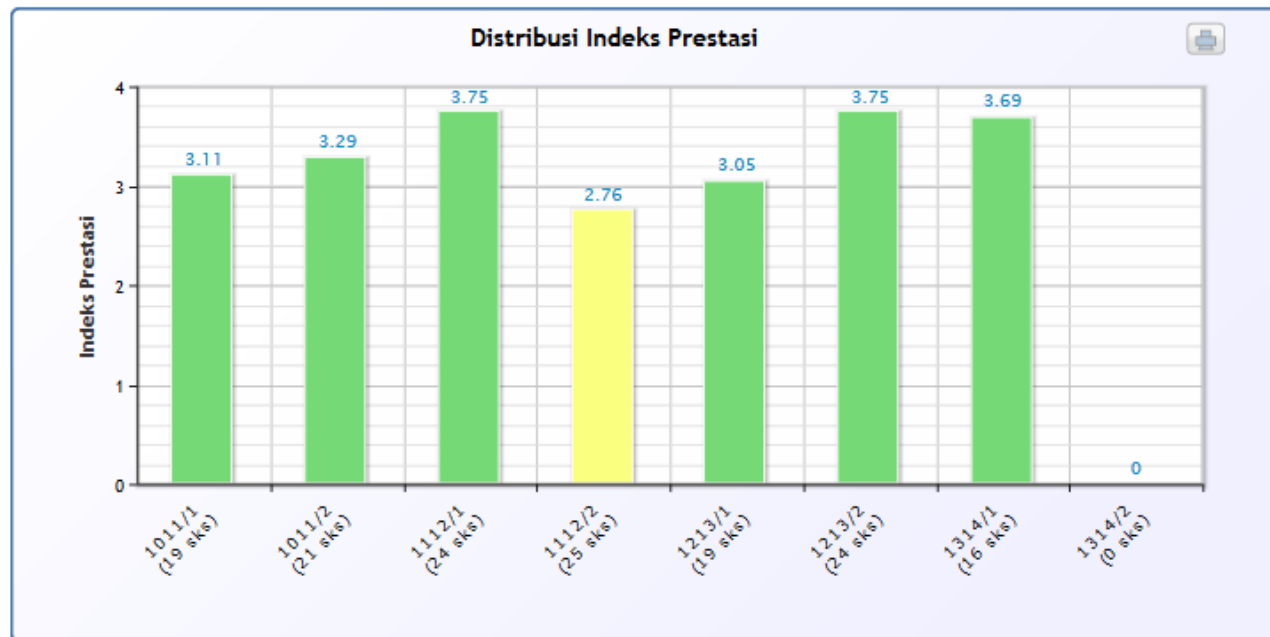

Statistik Indeks Prestasi

NIM : 1 [REDACTED]
Nama Mahasiswa : R [REDACTED]
Tahun Angkatan : 2010
Nama Program Studi : S1 Teknik Informatika
IPK : 3.42
SKS Total : 142

Semua Semester 1011 1011 1112 1112 1213 1213 1314 1314 Indeks Prestasi
1 2 1 2 1 2 1 2